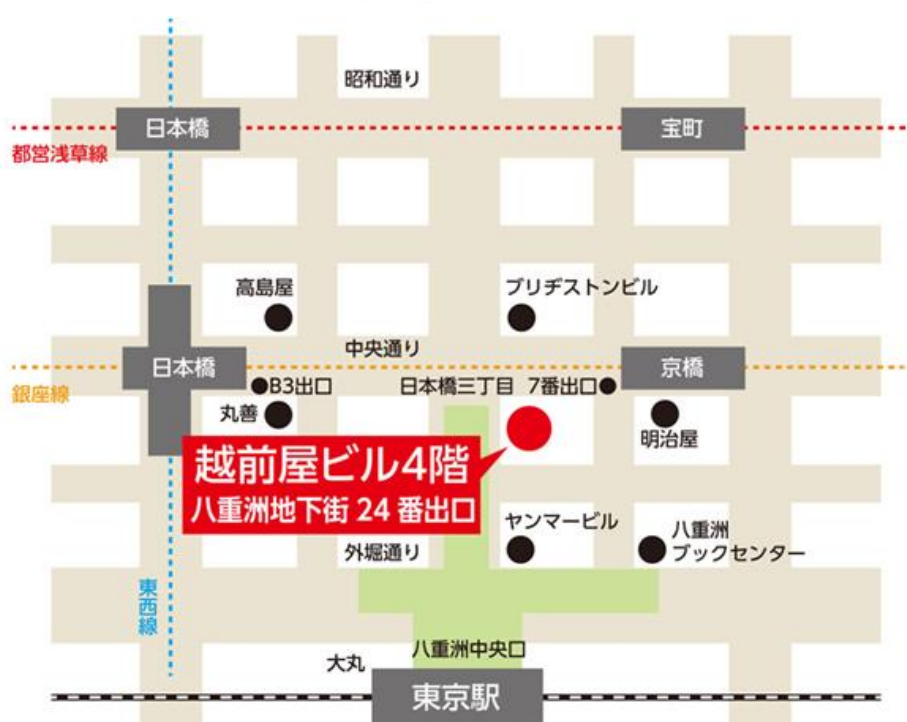

会場移動

17時30分 AEM交流会 会費 5,000円 ※有志による

(会場は、決定次第お知らせいたします。)

19時00分 中締め

東京八重洲会議室
アクセスマップ

東京都中央区京橋 1-1-6
越前屋ビル 4階 Room C

プログラムご案内

15 時 10 分～16 時 10 分