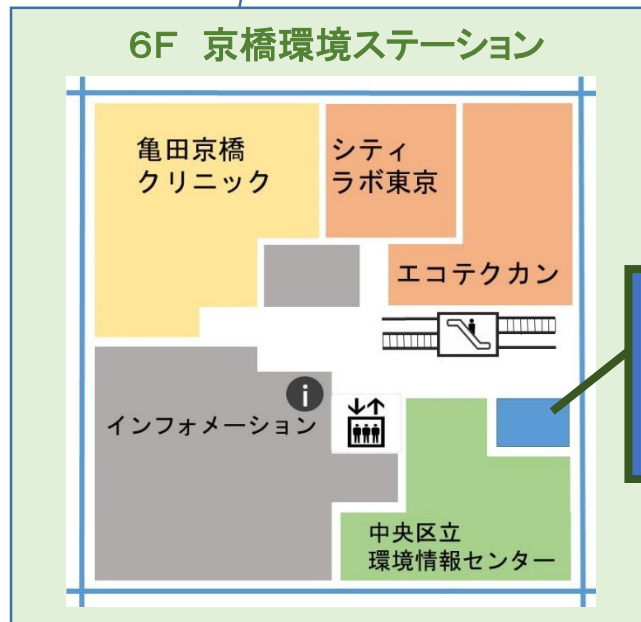

### 駐車場情報

#### <東京スクエアガーデン地下駐車場>

利用時間

全日7:00~24:00

料金

30分300円、以降30分毎300円

24時間2,000円

### 地下駐輪場

#### <東京スクエアガーデン地下駐輪場>

料金

3時間100円、24時間300円

\*掲載情報は、2019年3月現在です。  
予告無く変更となる場合があります。

地下1階 エレベーター・  
1階ローソン横入り口から  
エレベーターで6階へ

エリアエネルギー  
マネジメントセンター  
運営受託者  
一般社団法人  
エコまちフォーラム