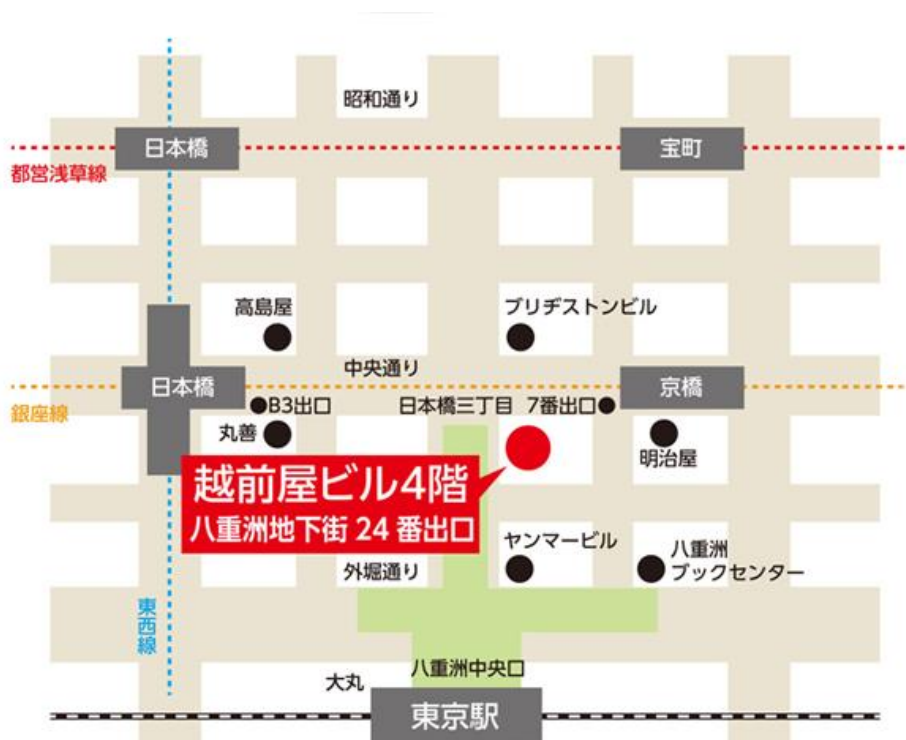

会場移動

17時30分 AEM交流会 会費 4,000円 ※有志による

(会場 : 旬鮮酒場 天狗 東京駅前店 越前屋ビル B1階)

19時00分 中締め

東京八重洲会議室
アクセスマップ

東京都中央区京橋 1-1-6
越前屋ビル 4階 Room C

プログラムご案内

15 時 10 分～16 時 10 分