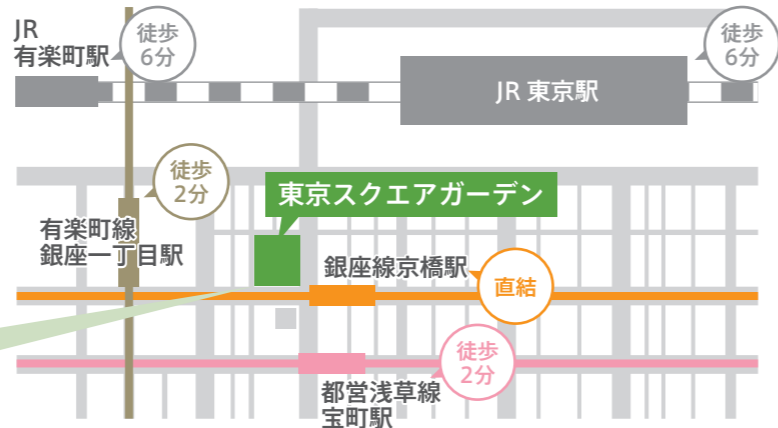

Access

Area Energy Management Center

エリア エネルギー マネジメント センター

一般社団法人

エコまちフォーラム

〒104-0031 東京都中央区京橋 3-1-1 東京スクエアガーデン 6階

京橋環境ステーション AEM センター

Tel.03-5542-1680 fax.03-5542-1590

営業時間 10:00~17:00

京橋環境ステーションHP <http://tokyo-sg.com/kankyo-st/>